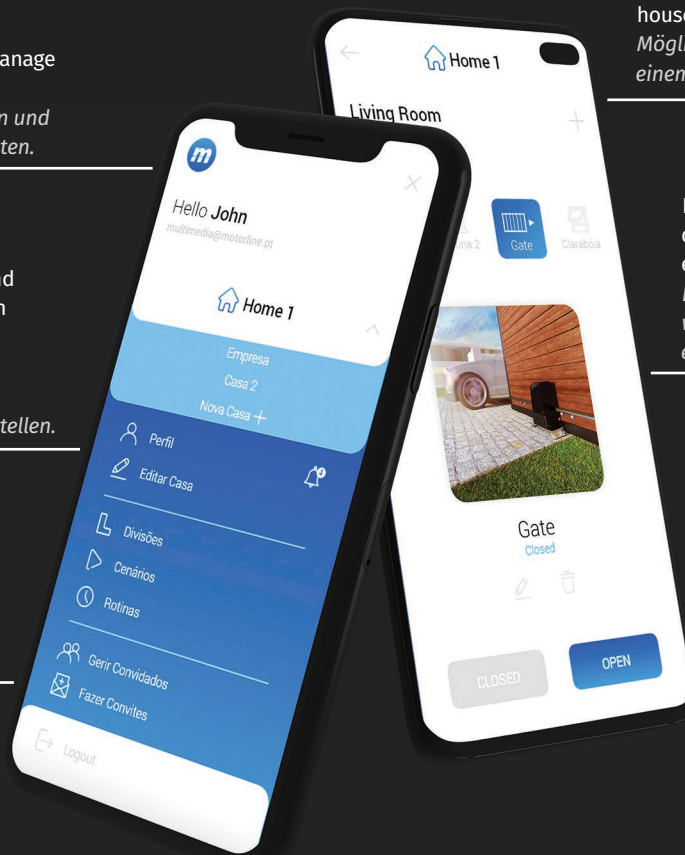

*Der M-CONNECT ist ein kabelloser Empfänger, mit dem Sie jede Automatisierung in der **MOTORLINE®** Serie über eine mobile App steuern können.*

The Motorline world in your hands

Die Motorline Welt in Ihren Händen

Add, control and manage devices.

Hinzufügen, Steuern und Verwalten von Geräten.

Possibility to create scenarios and routines with various automation actions.

Möglichkeit, Szenarien und Routinen mit verschiedenen Automatisierungsaktionen zu erstellen.

A user access management.

Benutzerzugriffsverwaltung.

Possibility to control several houses with one account.

Möglichkeit, mehrere Häuser mit einem Konto zu kontrollieren.

Receiving notifications when a device, scenario or routine is executed.

Empfangen von Benachrichtigungen, wenn ein Gerät, ein Szenario oder eine Routine ausgeführt wird.

Voice control through **Google Home** or **Alexa**.

*Sprachsteuerung über **Google Home** oder **Alexa**.*